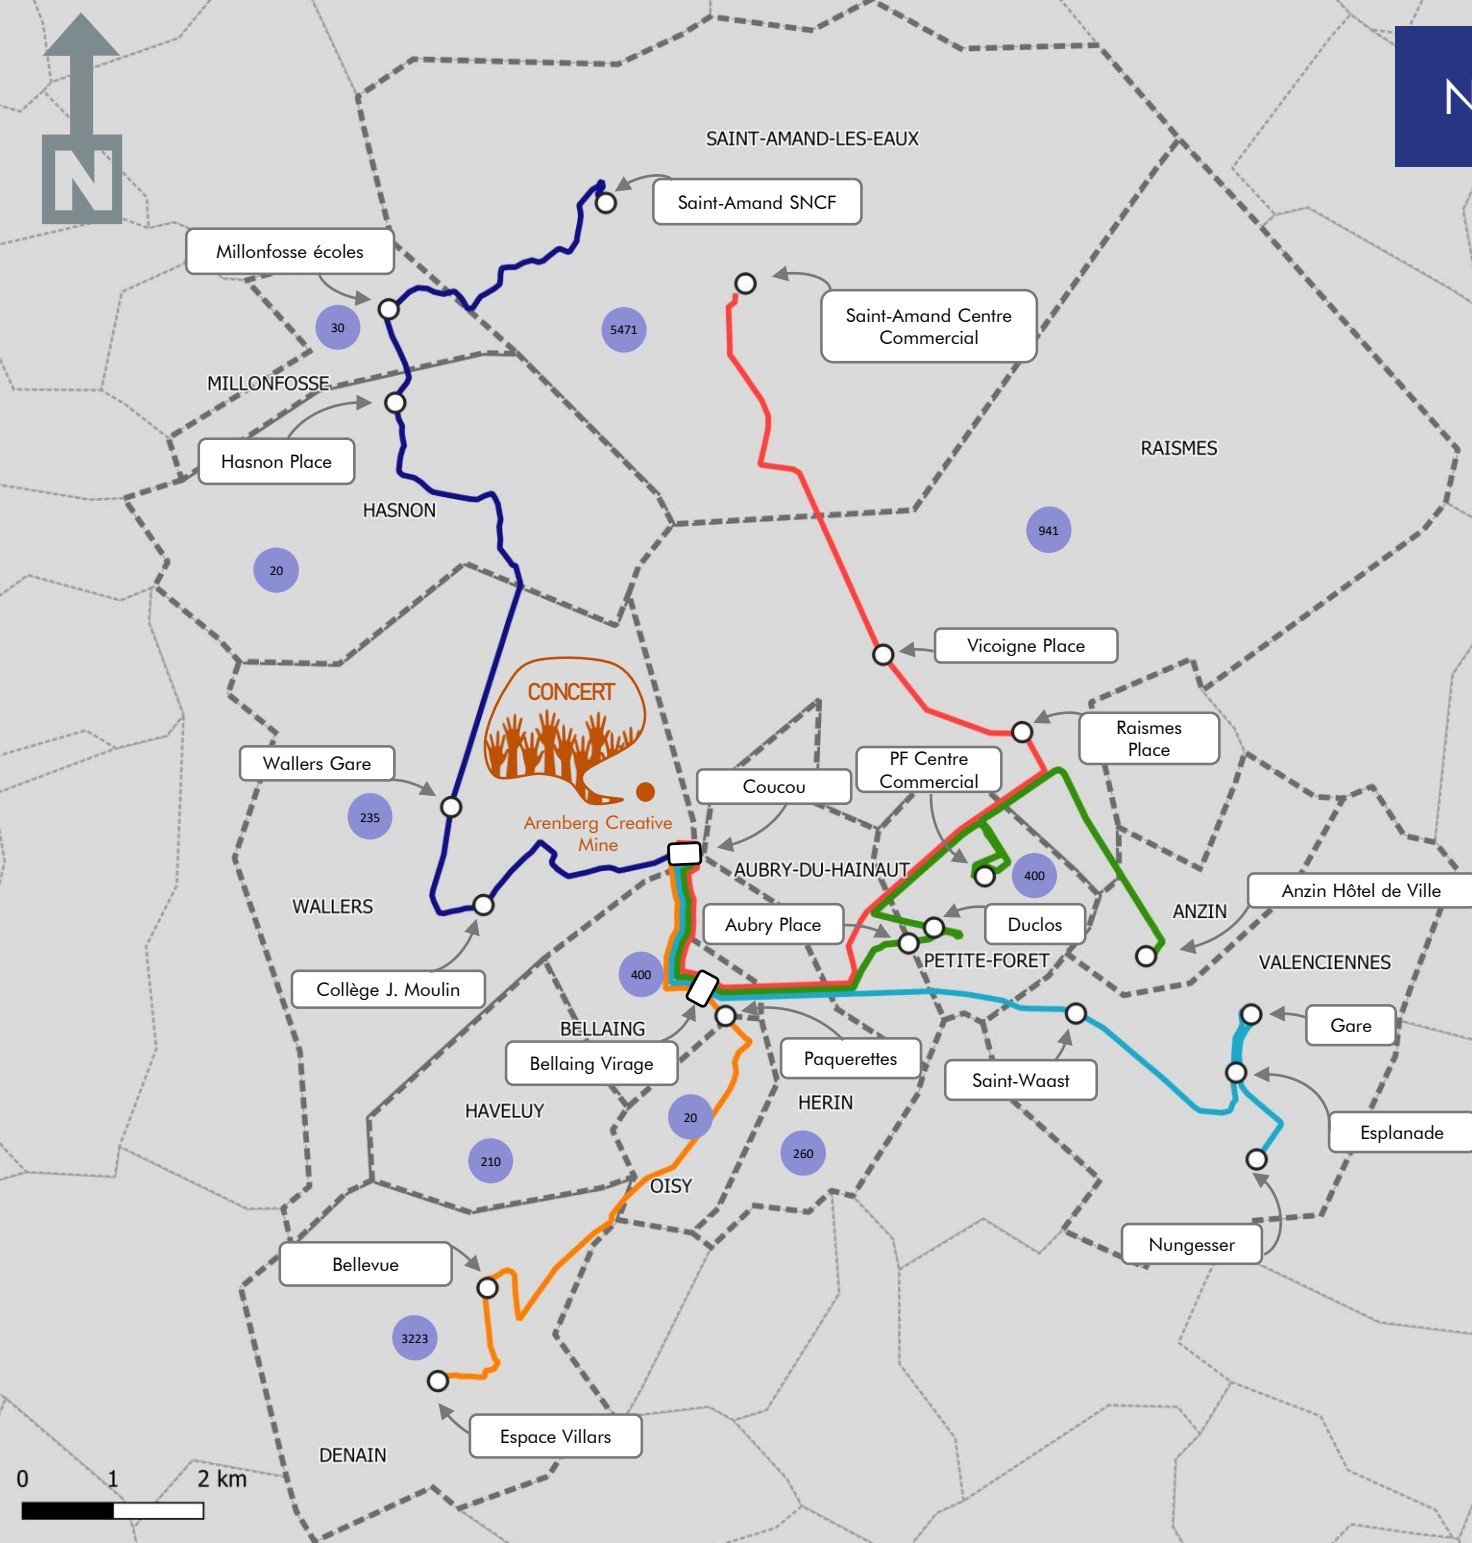

Navettes pour le concert du 25/06

- Arrêts
- Départ Valenciennes
- Départ Anzin
- Départ Saint-Amand CC
- Départ Denain
- Départ Saint-Amand Gare
- 13 Nombre de places de parking par commune (membre de la CAPH)

2022
**LA PORTE DU HAINAUT
 S'OUVRE AU MONDE**
 Terre de vélo